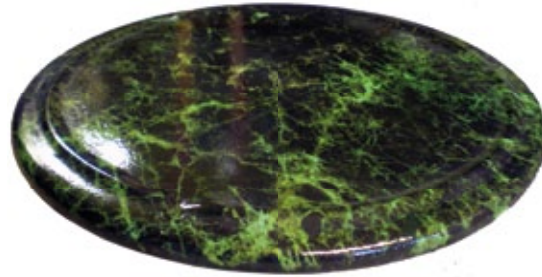

Reno image -mentelmällä saat juuri sellaisen pinnan kuin haluat.

Tiili, harvinaiset puulajit, kauniit kivet tai vaikka jokin eläinaihe.

Vain mielikuvitus on rajana.

Pinnoitettava alusta voi olla sileää, epätasainen, muotoiltu tai kolmiulotteinen.