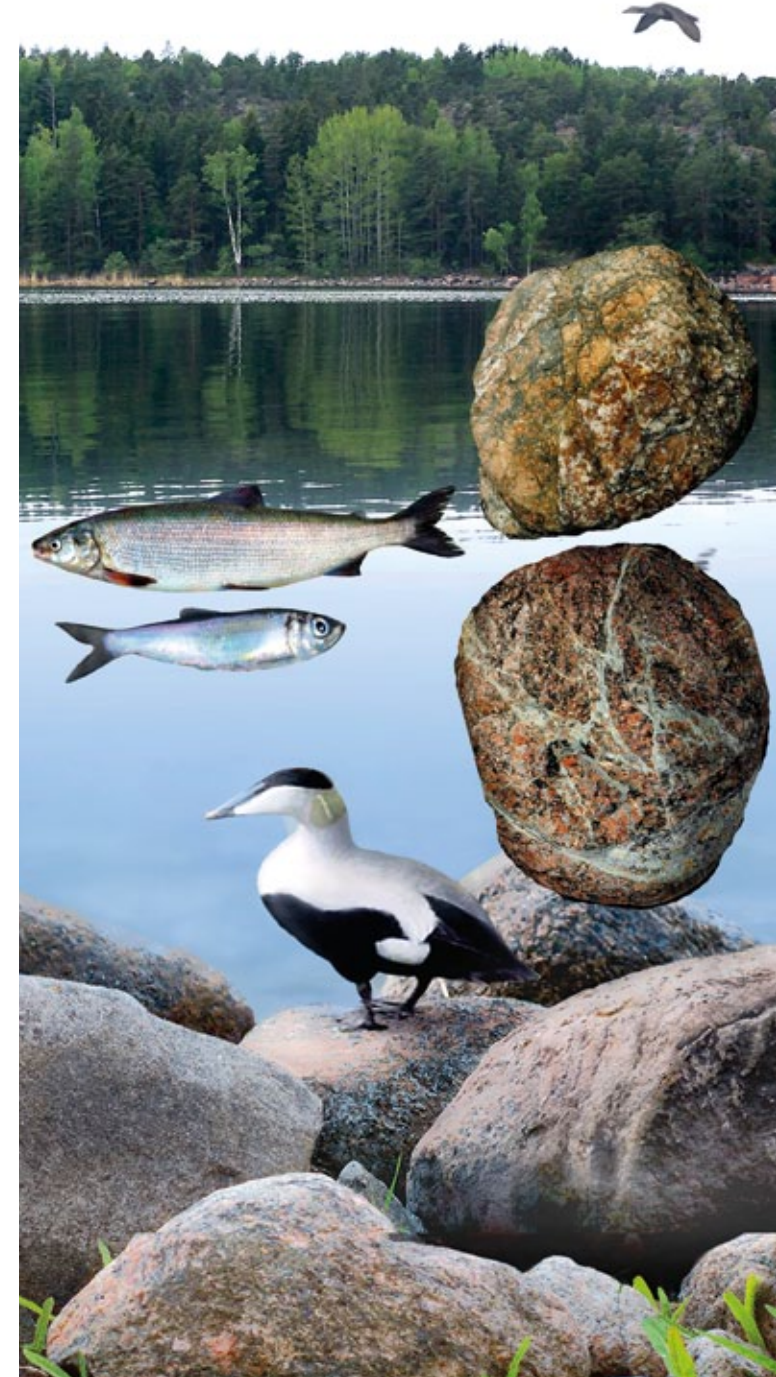

puh. 010 830 1600

Renoimage
3D-kuvansiirto

Renoimage

on uusi, ainutlaatuinen kuvansiirtomenetelmä.

Menetelmällä voi luoda kolmiulotteisia pintoja kipsi-, betoni-, polyesteriharts- tai melkein mille tahansa alustalle.

Reno image -mentelmällä saat juuri sellaisen pinnan kuin haluat.

Tiili, harvinaiset puulajit, kauniit kivet tai vaikka jokin eläinaihe.

Vain mielikuvitus on rajana.

Pinnoitettava alusta voi olla sileää, epätasainen, muotoiltu tai kolmiulotteinen.