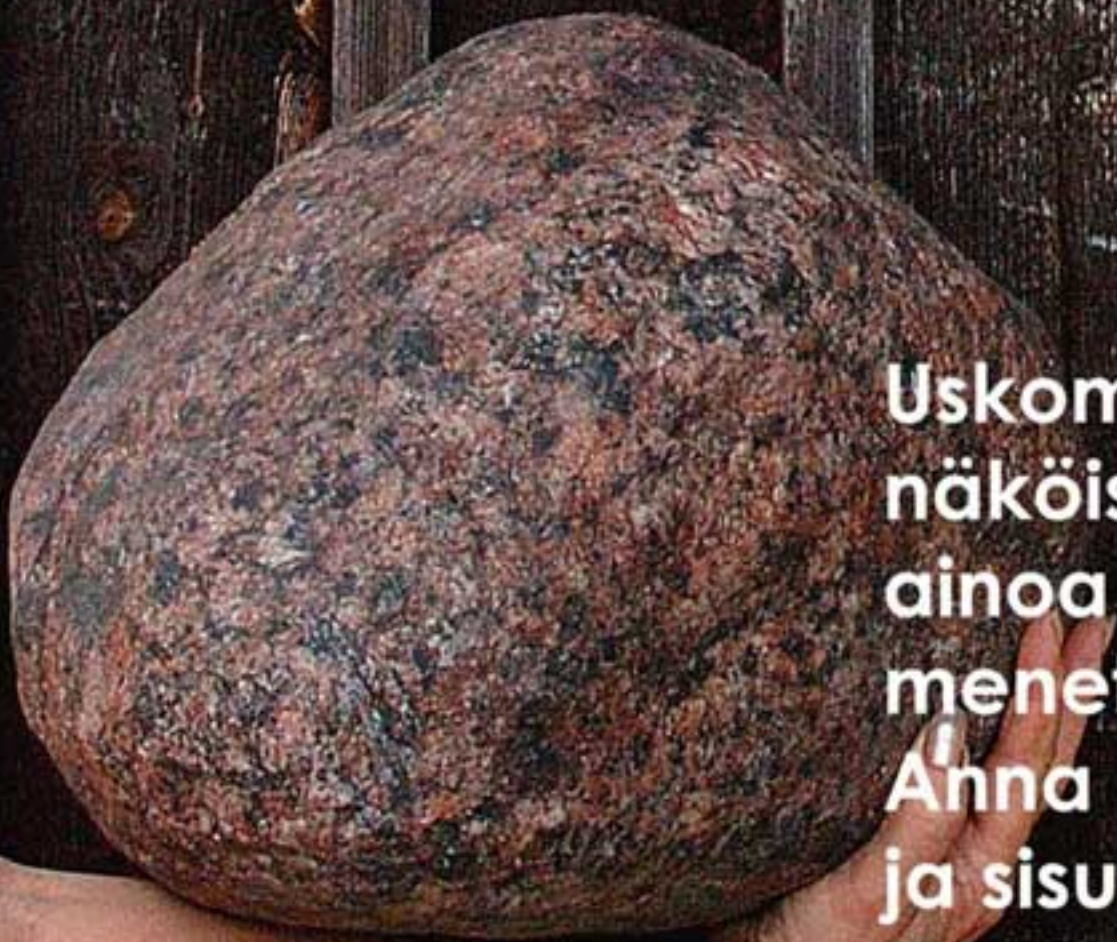

Renotech Renolmage

*Uusi ainutlaatuinen kuvansiirto-
tekniikkaan perustuva pinnoitus-
menetelmä. Se soveltuu myös
kolmiulotteisen pinnan
käsittelyyn ja tuottaa aidon
näköisen lopputuloksen.*

YKSITTÄISIÄ ESINEITÄ

Kalat ja kivet sekä sisä- että ulkokäyttöön.

Uskomattoman aidon näköisiä. Mielikuvitus on ainoa rajoittava tekijä menetelmän sovellutuksissa. Anna mielikuvituksesi lentää ja sisusta yleiset tai yksityiset tilat Renolmagella.