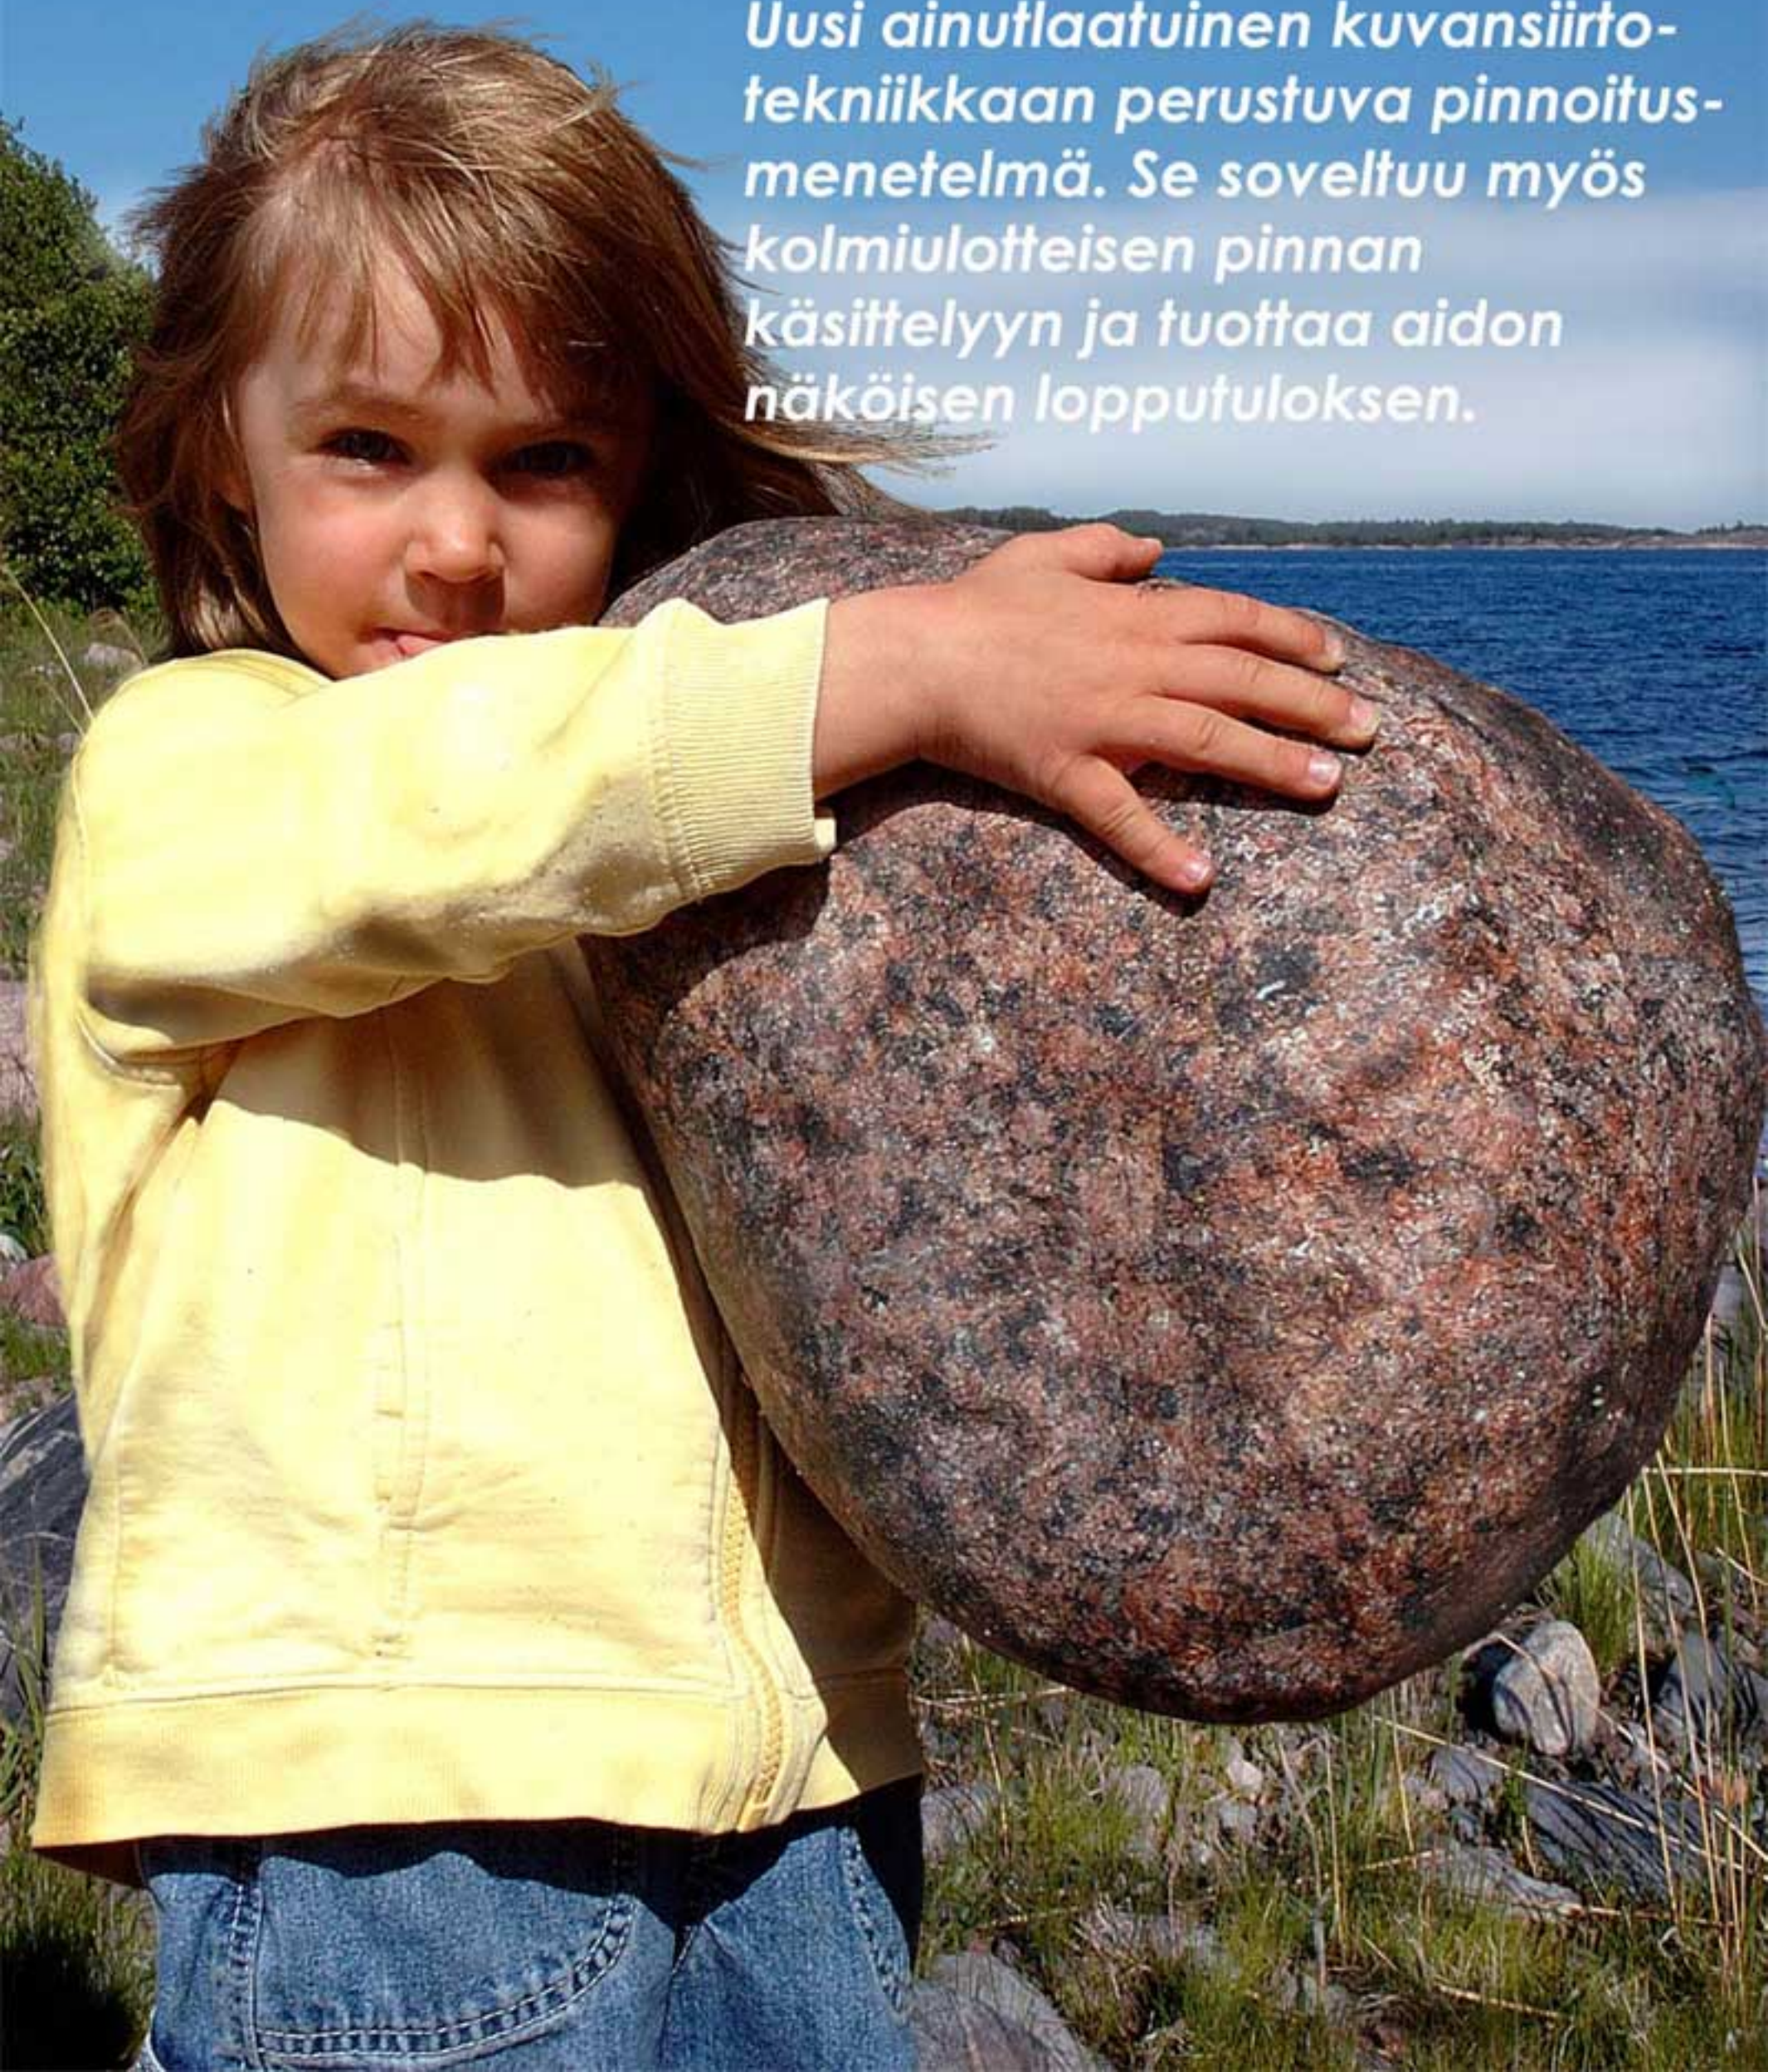

Renotech Renolmage

*Uusi ainutlaatuinen kuvansiirto-
tekniikkaan perustuva pinnoitus-
menetelmä. Se soveltuu myös
kolmiulotteisen pinnan
käsittelyyn ja tuottaa aidon
näköisen lopputuloksen.*

YKSITTÄISIÄ ESINEITÄ